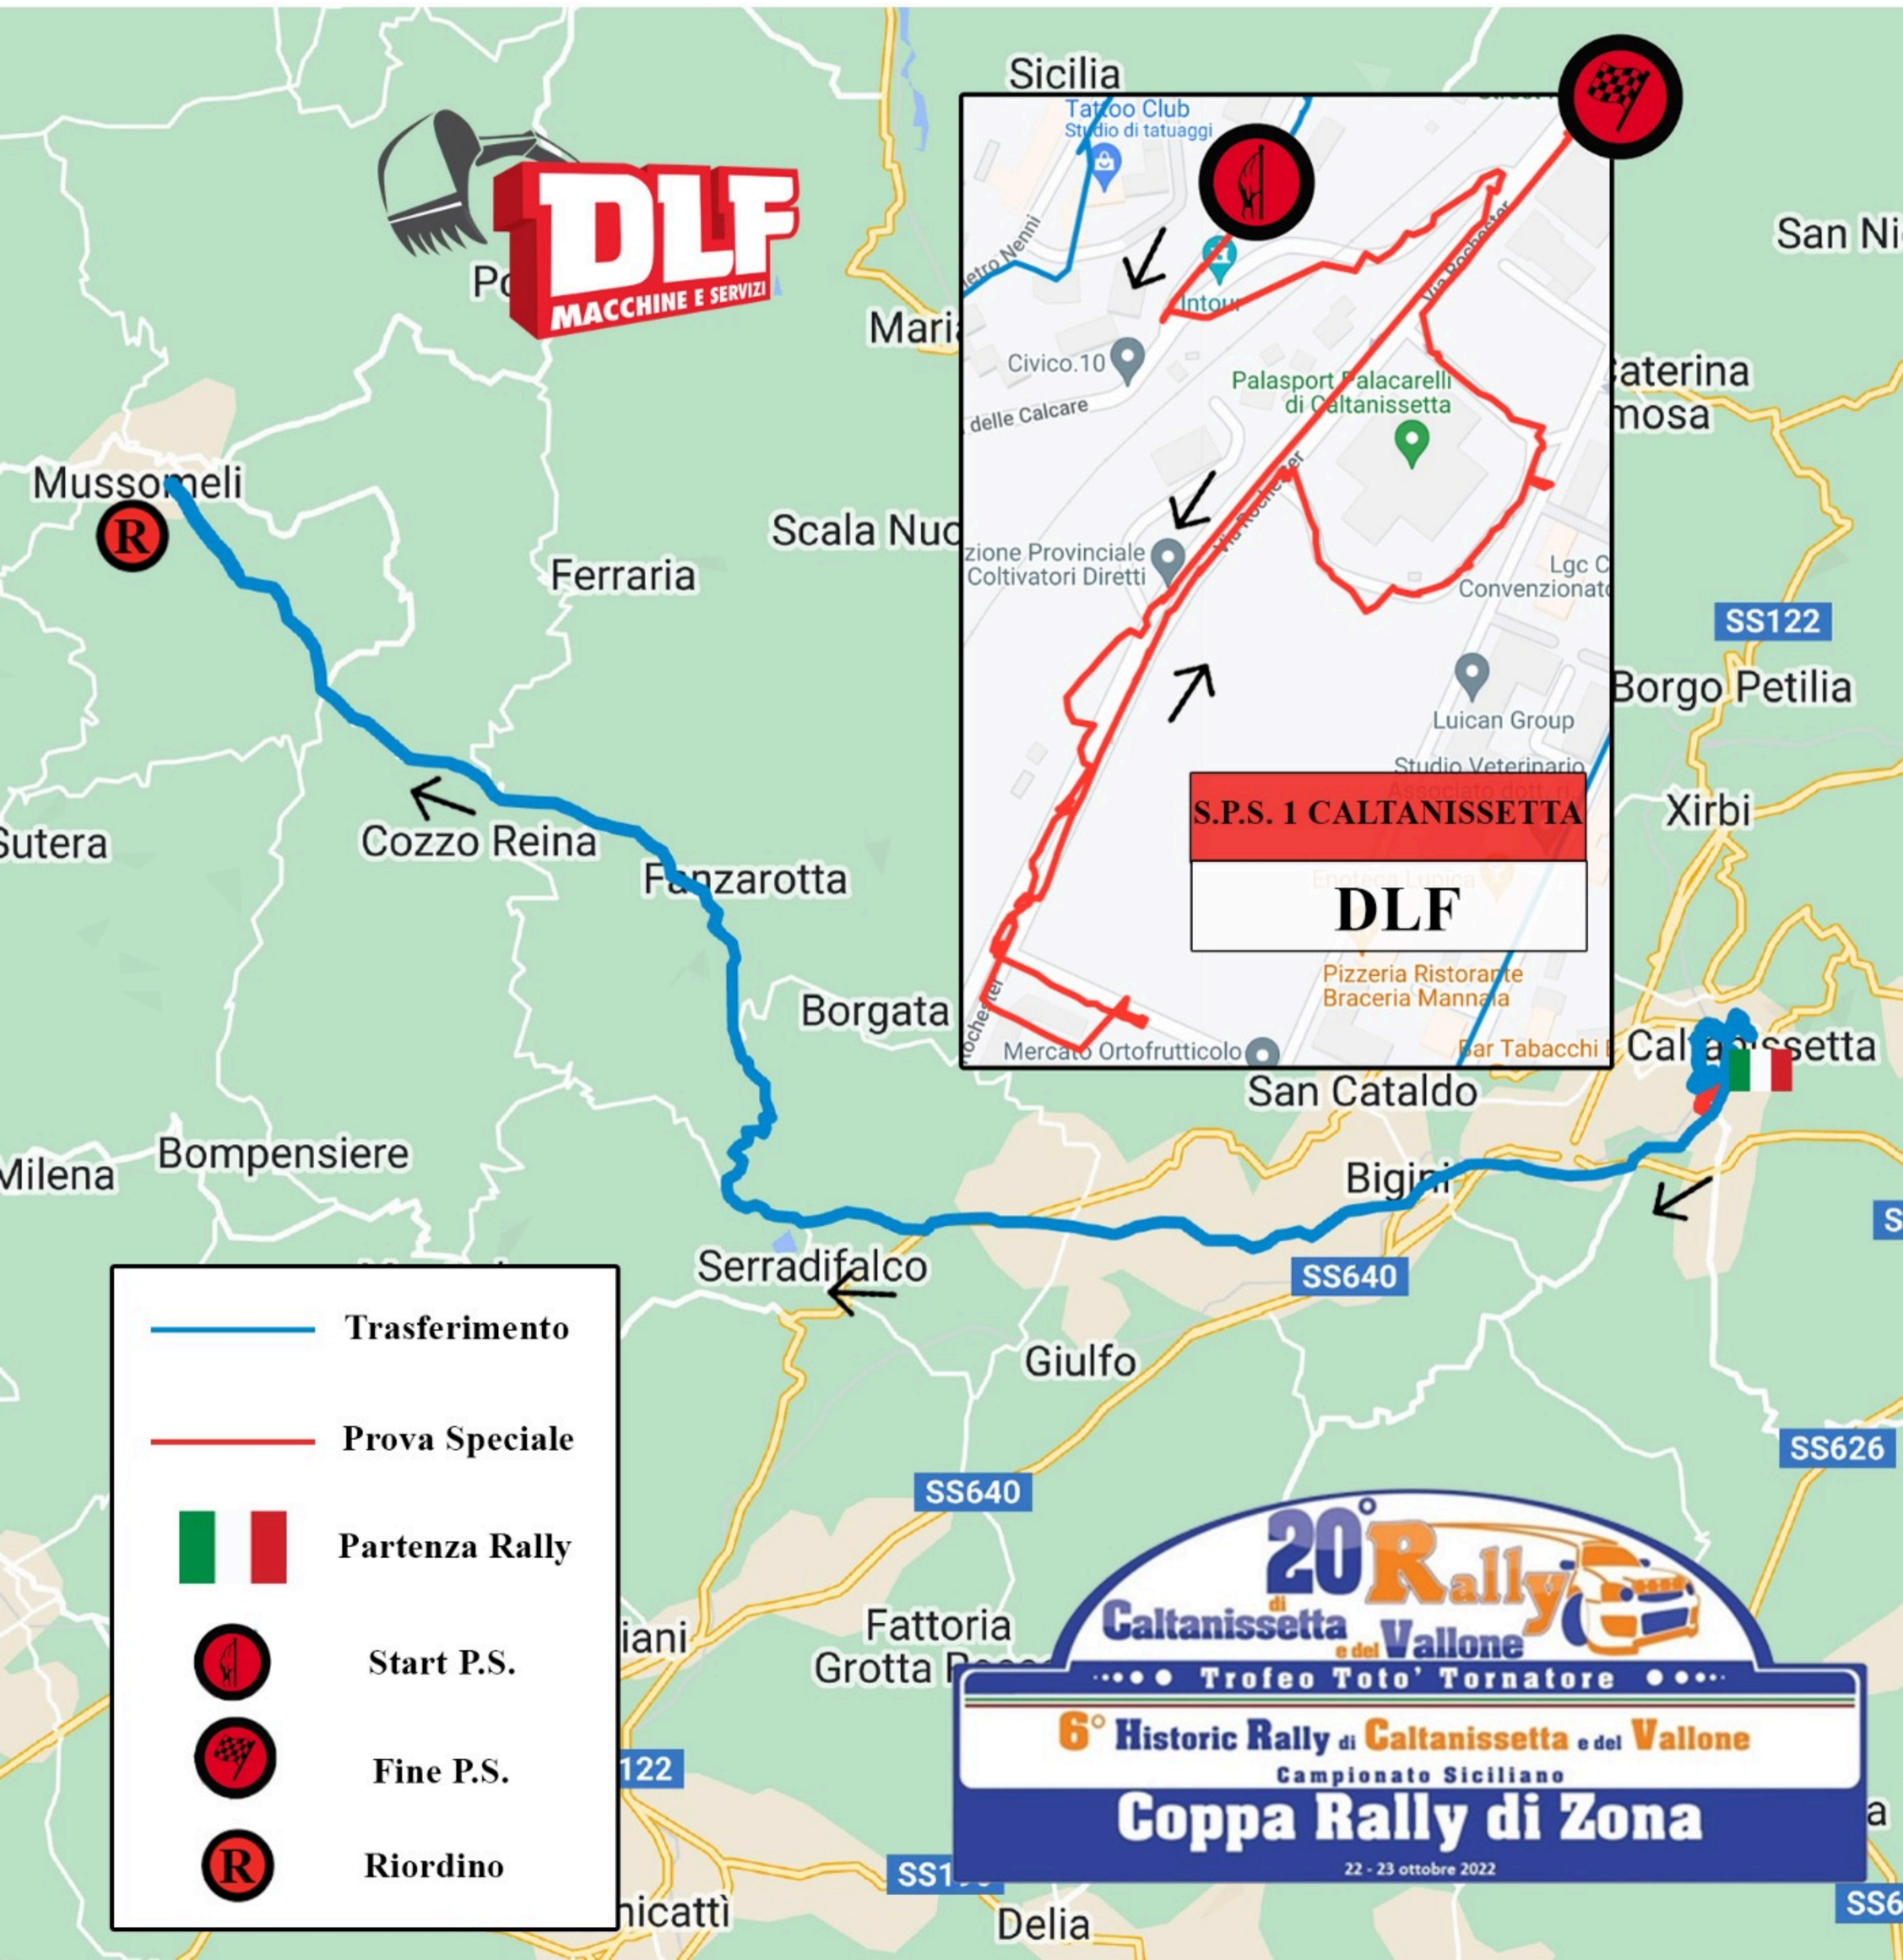

20° RALLY DI CALTANISSETTA E DEL VALLONE

22 - 23 ottobre 2022

Coppa Rally di Zona - Campionato Siciliano Rally

Tabella dei Tempi e delle Distanze

Settore	CO / PS	LOCALITA'	Distanza			Tempo Imposto	Media settore	Orario Teor. 1° conc.	Sezione
			P.S.	Trasf.	Settore				
Partenza I Giornata sabato 22 ottobre 2022									
1	0	Caltanissetta Corso Umberto I - Start						17:30	1
	1	Via Luigi Bruno		2,72	2,72	0:10	16,32	17:40	
2	SPS1	CALTANISSETTA - DLF 1	1,82			0:04		17:44	
3	1A	Mussomeli Piazza della Repubblica - Riordino IN		41,03	42,85	1:01	42,15	18:45	
Versione 1/0502 - MC			Totali sabato:	1,82	43,75	45,57	Alba: 07:18 - Tramonto: 18:20		
				3,99%	96,01%				

Partenza II Giornata domenica 23 ottobre 2022									
4	1B	Mussomeli Piazza della Repubblica - Riordino OUT - Partenza 2° Giornata						7:15	
	1C	Mussomeli Piazzale Mongibello - Assistenza IN		1,61	1,61	0:03	32,20	7:18	
5	Assistenza A		0,00	0,00	0,00	0:45			
6	1D	Mussomeli Viale Pepe Sorce - Assistenza OUT						8:03	2
	RZ1	Refuel	Distanza prossimo Refuelling						
			21,74	64,19	85,93				
	2	S.P. 16		21,00	21,00	0:34	37,06	8:37	
7	PS2	ACQUAVIVA - NINNI MULE' 1	8,50			0:04		8:41	
	CT 1	Sutera - Peppino Farina							
	CT 2	Campofranco - Piazza Vittorio Veneto							
	3	S.P. 24		24,07	32,57	0:50	39,08	9:31	
8	PS3	MILENA - ALFREDO CORDARO 1	4,84			0:04		9:35	
	CT 3	Milena - Chiosco Sorce							
	4	S.P. 23		16,89	21,73	0:31	42,06	10:06	
9	PS4	MUSSOMELI - PEPPINO FARINA 1	8,40			0:04		10:10	
	4A	Mussomeli Piazza della Repubblica - Riordino IN		1,70	10,10	0:20	30,30	10:30	
10	4B	Mussomeli Piazza della Repubblica - Riordino OUT				0:45		11:15	
11	4C	Mussomeli Piazzale Mongibello - Assistenza IN		0,53	0,53	0:03	10,60	11:18	
12	Assistenza B		21,74	64,19	85,93	0:45			
13	4D	Mussomeli Viale Pepe Sorce - Assistenza OUT						12:03	3
	RZ2	Refuel	Distanza to next Refuel						
			21,74	63,68	85,42				
	5	S.P. 16		21,00	21,00	0:34	37,06	12:37	
14	PS5	ACQUAVIVA - NINNI MULE' 2	8,50			0:04		12:41	
	CT 4	Sutera - Peppino Farina							
	CT 5	Campofranco - Piazza Vittorio Veneto							
	6	S.P. 24		23,56	32,06	0:50	38,47	13:31	
15	PS6	MILENA - ALFREDO CORDARO 2	4,84			0:04		13:35	
	CT 6	Milena - Chiosco Sorce							
	7	S.P. 23		16,89	21,73	0:31	42,06	14:06	
16	PS7	MUSSOMELI - PEPPINO FARINA 2	8,40			0:04		14:10	
	7A	Mussomeli Piazza della Repubblica - Riordino IN		1,70	10,10	0:20	30,30	14:30	
17	7B	Mussomeli Piazza della Repubblica - Riordino OUT				0:45		15:15	
18	7C	Mussomeli Piazzale Mongibello - Assistenza IN		0,53	0,53	0:03	10,60	15:18	
19	Assistenza B		21,74	63,68	85,42	0:45			
20	7D	Mussomeli Viale Pepe Sorce - Assistenza OUT						16:03	4
	RZ3	Refuel	Distanza to next Refuel						
			21,74	64,29	86,03				
	8	S.P. 16		21,00	21,00	0:34	37,06	16:37	
21	PS8	ACQUAVIVA - NINNI MULE' 3	8,50			0:04		16:41	
	CT 7	Sutera - Peppino Farina							
	CT 8	Campofranco - Piazza Vittorio Veneto							
	9	S.P. 24		24,07	32,57	0:50	39,08	17:31	
22	PS9	MILENA - ALFREDO CORDARO 3	4,84			0:04		17:35	
	CT 9	Milena - Chiosco Sorce							
	10	S.P. 23		16,89	21,73	0:31	42,06	18:06	
23	PS10	MUSSOMELI - PEPPINO FARINA 3	8,40			0:04		18:10	
	10A	Mussomeli Viale Pepe Sorce - ARRIVO		2,33	10,73	0:20	32,19	18:30	

Versione 3/2004 - MC			Totali domenica	65,22	193,77	258,99	Alba: 07:19 - Tramonto: 18:18	
				25,18%	74,82%			

Giornata	n.° PS	Km PS	Km Tr.	Km Tot	% PS	1° conc.	
Sabato - Sezione 1	1	1,82	43,75	45,57	3,99%	17:30	18:45
Domenica - Sezioni 2, 3 e 4	9	65,22	193,77	258,99	25,18%	07:15	18:30
Totale	10	67,04	237,52	304,56	22,01%		

Cartina Giorno 1 22-10-2022